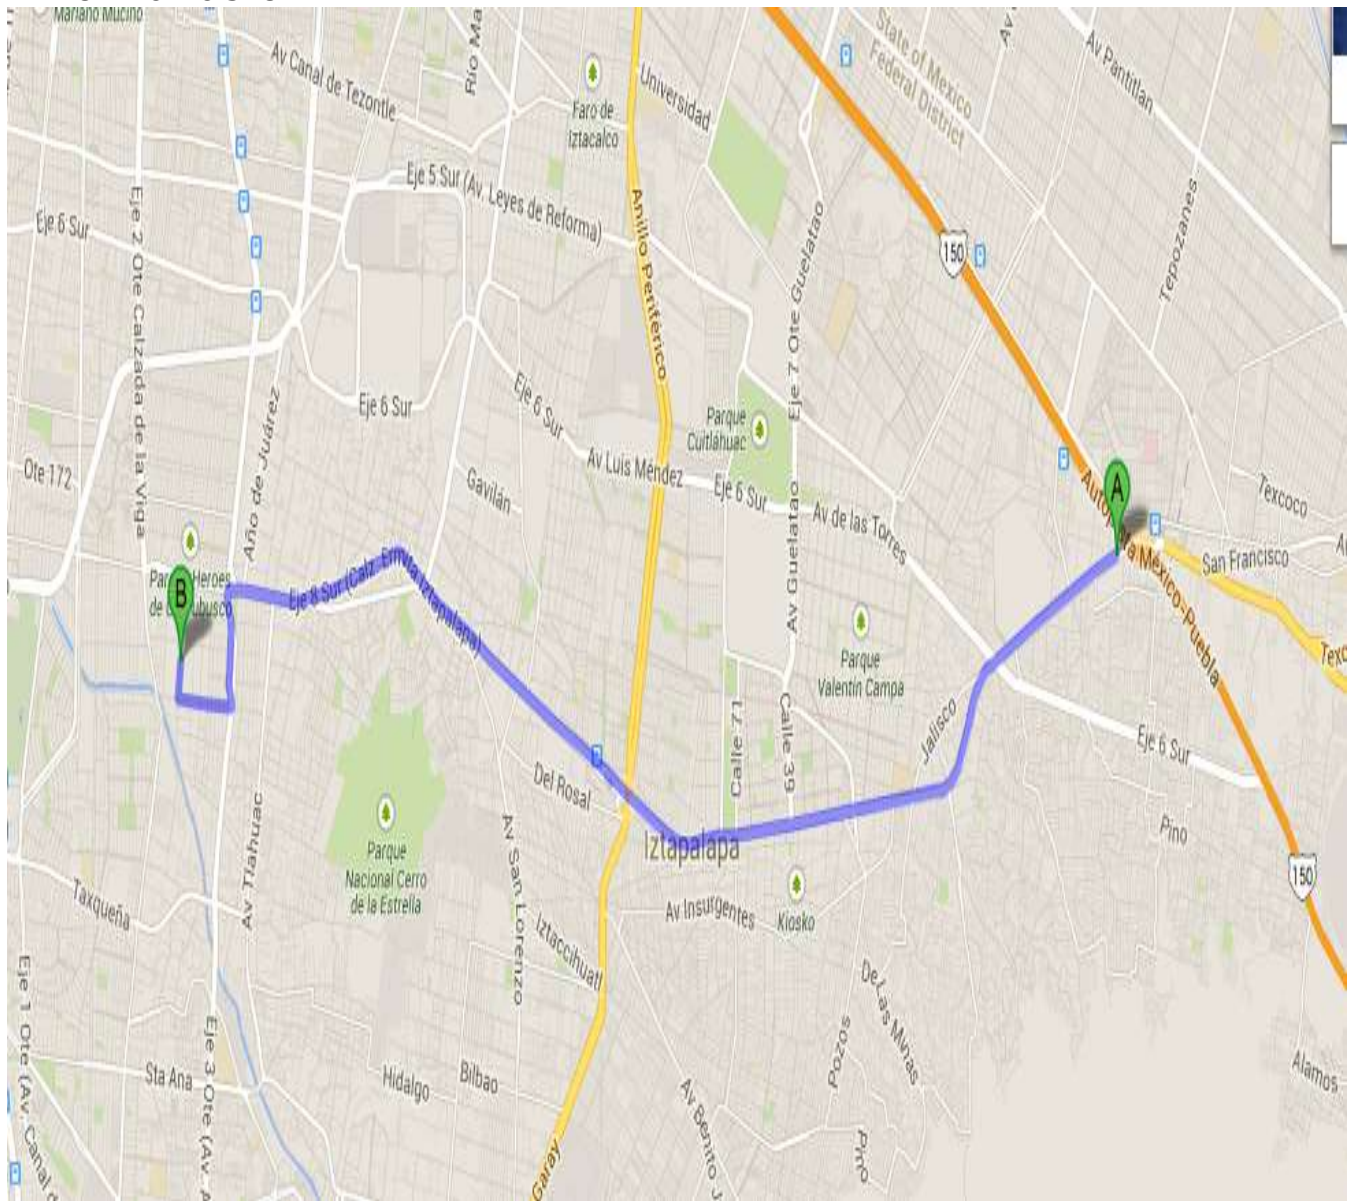

Llamadas de emergencia Policía DF 066 / Bomberos 5768-2532 / Cruz Roja 065

A AUTOPISTA CUERNAVACA

1. Entrar por Viaducto-Tlalpan
2. Continuar por Calzada de Tlalpan
3. Virar a la derecha en Circuito Interior Av. Río Churubusco
4. Virar a la derecha en Eje 8 Sur (Calzada Ermita-Iztapalapa)
5. Virar a la derecha en Trigo
6. Virar a la derecha en Ganaderos
7. Virar a la derecha en Centeno

B AUDITORIO STUNAM

CROQUIS 4: Cómo llegar al auditorio del STUNAM si entras al D.F. por la autopista Puebla-México

Las tres audiencias se realizarán en el Local sindical del STUNAM

Dirección: Calle Centeno #145 Col. Granjas Esmeralda, Delegación Iztapalapa, entre Ermita Iztapalapa y Calzada de la Viga. Estación del metro más cercana: MEXICALTZINGO (LÍNEA 12: Mixcoac-Tláhuac).

CROQUIS 5: Para quienes lleguen en servicio foráneo de pasajeros (instrucciones en transporte público: TERMINAL DE AUTOBUSES TAPO)

Las tres audiencias se realizarán en el Local sindical del STUNAM

Dirección: Calle Centeno #145 Col. Granjas Esmeralda, Delegación Iztapalapa, entre Ermita Iztapalapa y Calzada de la Viga. Estación del metro más cercana: MEXICALTZINGO (LÍNEA 12: Mixcoac-Tláhuac).

A TERMINAL DE AUTOBUSES TAPO

- 1) Metro Línea 1 (Rosa) San Lázaro- Metro Pino Suárez.
- 2) Traslado Línea 2 (Azul) Dirección Taxqueña. Bajar en metro Ermita.
- 3) Traslado Línea 12 (Dorada) Dirección Tláhuac. Bajar en metro Mexicaltzingo.
- 4) Saliendo del metro caminar hacia el oriente sobre Eje 8 Sur (Calzada Ermita-Iztapalapa).
- 5) Dos cuadras después en la calle Centeno dar vuelta a la derecha y caminar una cuadra y media.