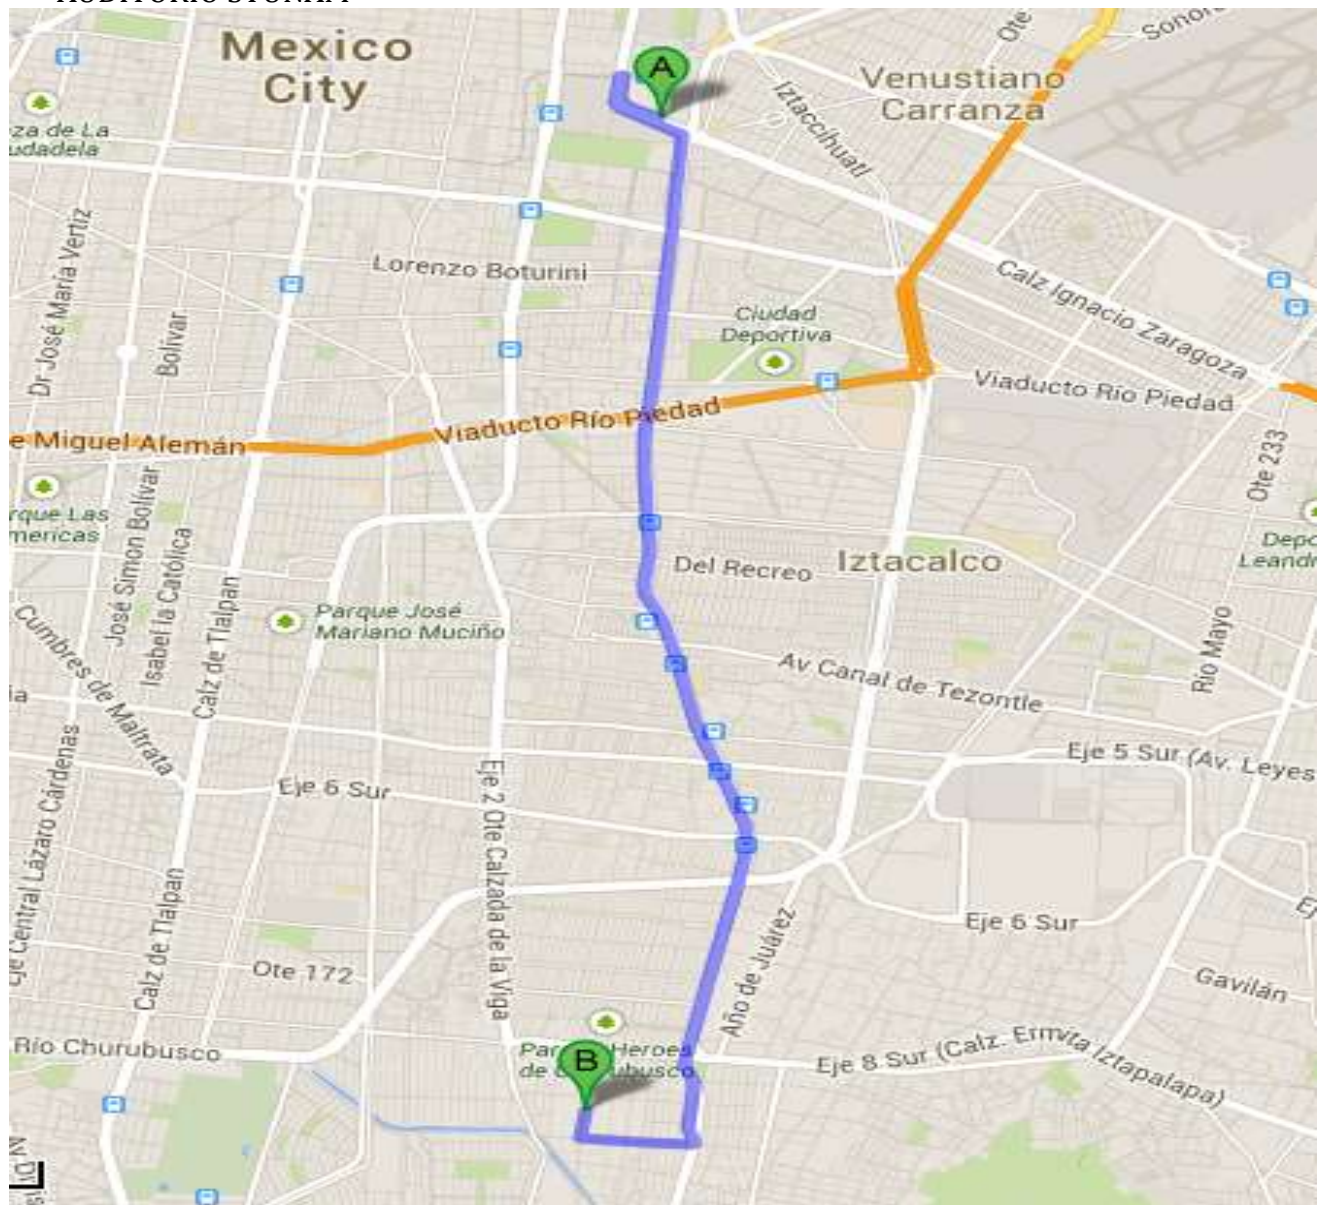

CROQUIS 5: Para quienes lleguen en servicio foráneo de pasajeros (instrucciones en transporte público: TERMINAL DE AUTOBUSES TAPO)

Las tres audiencias se realizarán en el Local sindical del STUNAM

Dirección: Calle Centeno #145 Col. Granjas Esmeralda, Delegación Iztapalapa, entre Ermita Iztapalapa y Calzada de la Viga. Estación del metro más cercana: MEXICALTZINGO (LÍNEA 12: Mixcoac-Tláhuac).

A TERMINAL DE AUTOBUSES TAPO

1) Metro Línea 1 (Rosa) San Lázaro- Metro Pino Suárez.
2) Traslado Línea 2 (Azul) Dirección Taxqueña. Bajar en metro Ermita.
3) Traslado Línea 12 (Dorada) Dirección Tláhuac. Bajar en metro Mexicaltzingo.
4) Saliendo del metro caminar hacia el oriente sobre Eje 8 Sur (Calzada Ermita-Iztapalapa).
5) Dos cuadras después en la calle Centeno dar vuelta a la derecha y caminar una cuadra y media.

B AUDITORIO STUNAM