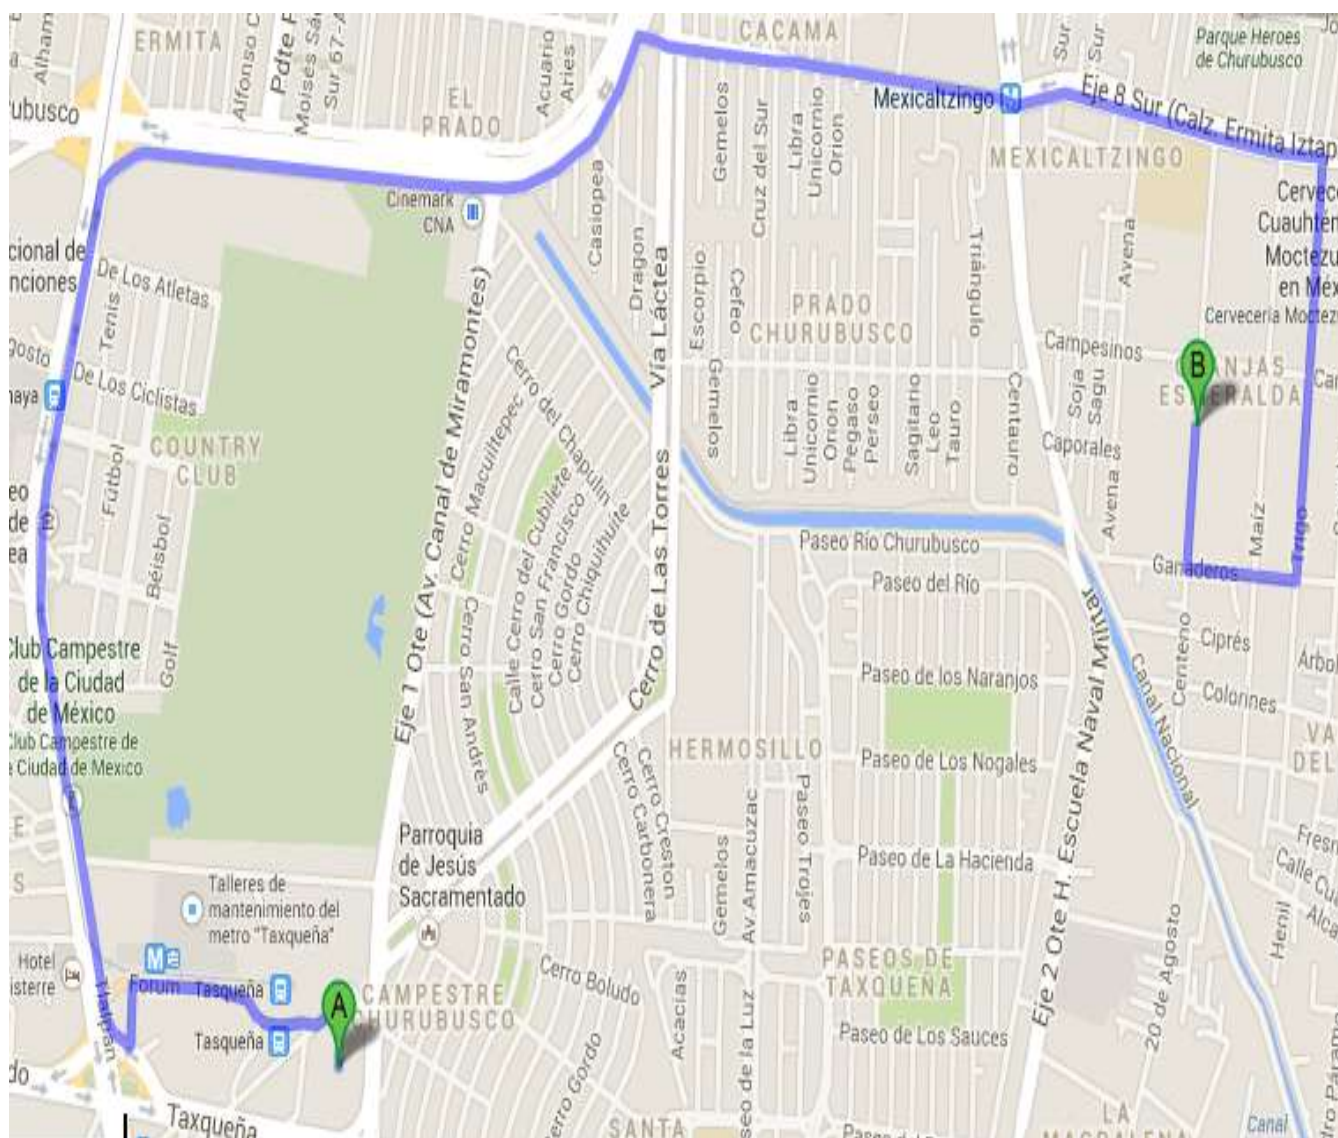

CROQUIS 7: Para quienes lleguen en servicio foráneo de pasajeros (instrucciones en transporte público: TERMINAL DE AUTOBUSES TAXQUEÑA)

Las tres audiencias se realizarán en el Local sindical del STUNAM

Dirección: Calle Centeno #145 Col. Granjas Esmeralda, Delegación Iztapalapa, entre Ermita Iztapalapa y Calzada de la Viga. Estación del metro más cercana: MEXICALTZINGO (LÍNEA 12: Mixcoac-Tláhuac).

A TERMINAL DE AUTOBUSES TAXQUEÑA

1) Metro Línea 2 (azul) dirección Cuatro Caminos. Bajar en estación Ermita.
2) Traslado en Línea 12 (dorada) dirección Tláhuac. Bajar en estación Mexicaltzingo.
3) Salir del metro, caminar hacia el oriente sobre Eje 8 Sur (Calzada Ermita-Iztapalapa).
4) Dos cuadras después dar vuelta a la derecha en la calle Centeno y caminar una cuadra y media.

B AUDITORIO STUNAM