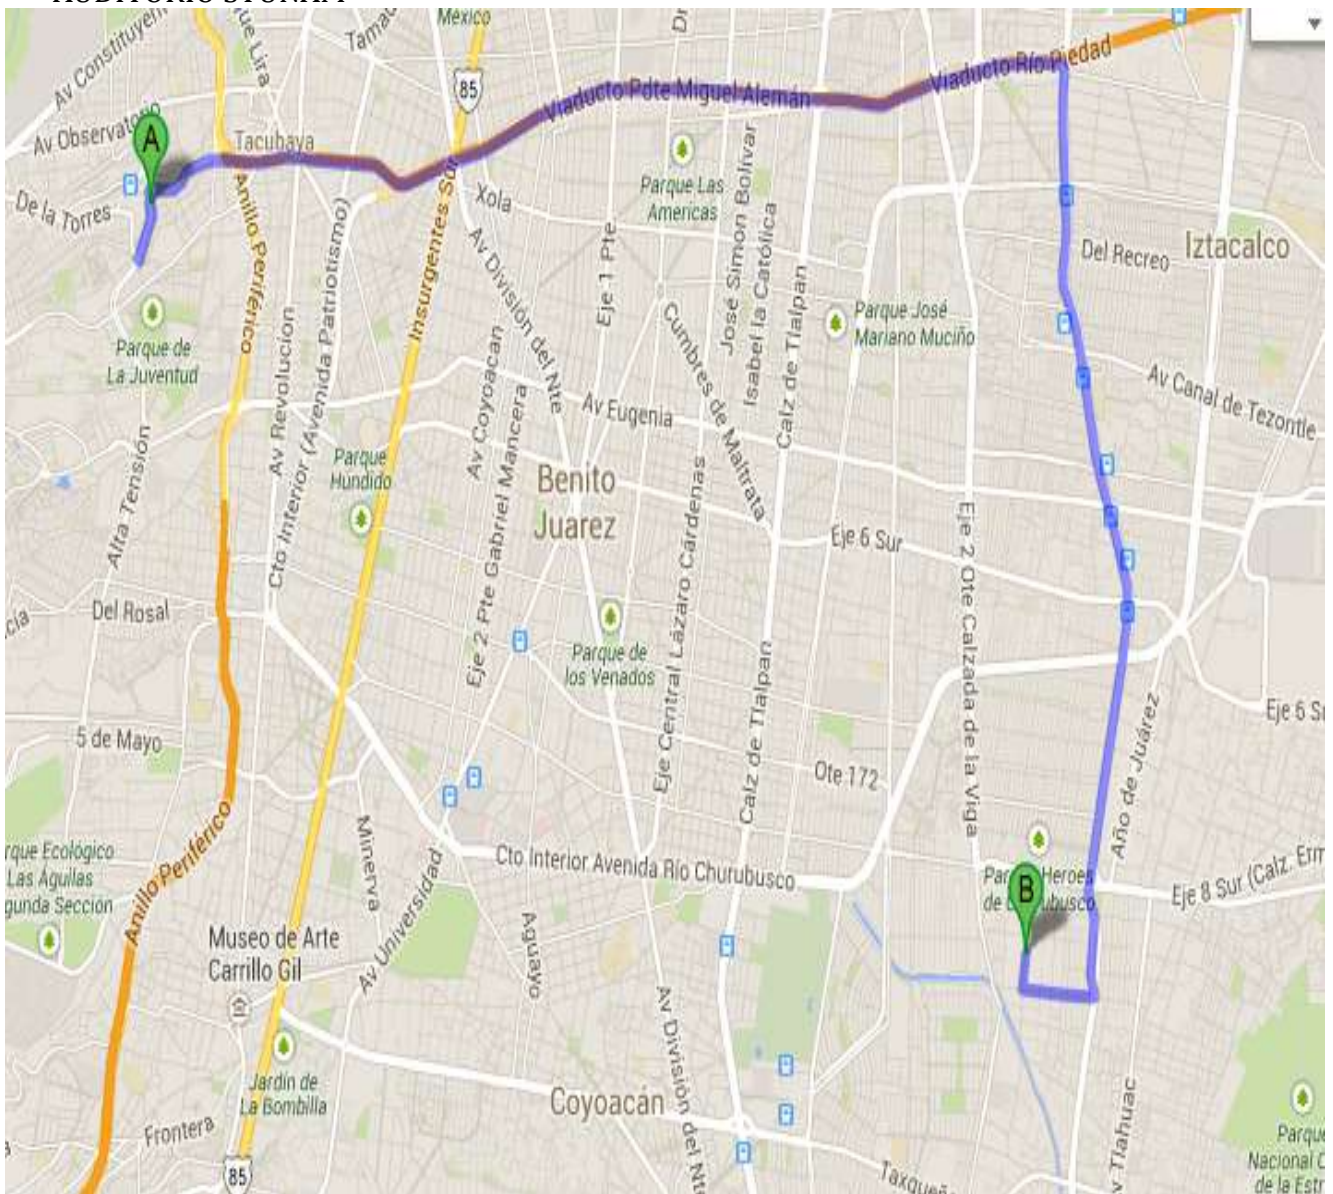

CROQUIS 6: Para quienes lleguen en servicio foráneo de pasajeros (instrucciones en transporte público: TERMINAL DE AUTOBUSES OBSERVATORIO)

Las tres audiencias se realizarán en el Local sindical del STUNAM

Dirección: Calle Centeno #145 Col. Granjas Esmeralda, Delegación Iztapalapa, entre Ermita Iztapalapa y Calzada de la Viga. Estación del metro más cercana: MEXICALTZINGO (LÍNEA 12: Mixcoac-Tláhuac).

A TERMINAL DE AUTOBUSES OBSERVATORIO

1) Metro Línea 1 (rosa) Observatorio-Pino Suárez.
2) Traslado Línea 2 (azul) dirección Taxqueña. Bajar en metro Ermita.
3) Traslado Línea 12 (Dorada) dirección Tláhuac. Bajar en estación Mexicaltzingo.
4) Saliendo del metro caminar hacia el oriente sobre Eje 8 Sur (Calzada Ermita-Iztapalapa).
5) Dos cuadras después, dar vuelta a la derecha en la calle Centeno y caminar una cuadra y media.

B AUDITORIO STUNAM