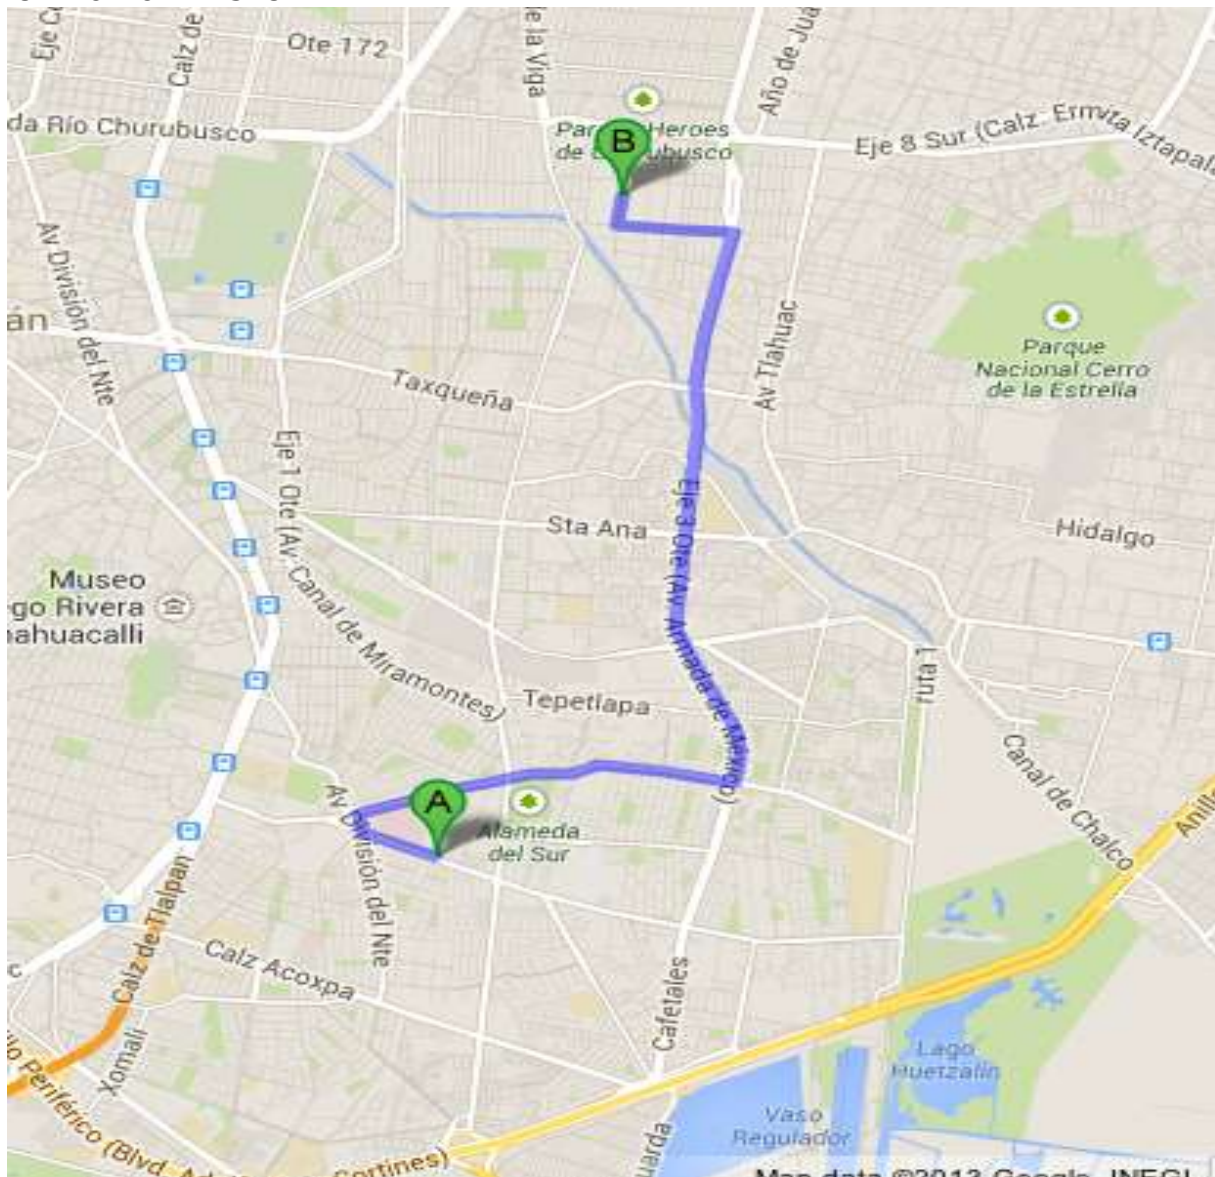

Las tres audiencias se realizarán en el Local sindical del STUNAM

Dirección: Calle Centeno #145 Col. Granjas Esmeralda, Delegación Iztapalapa, entre Ermita Iztapalapa y Calzada de la Viga. Estación del metro más cercana: MEXICALTZINGO (LÍNEA 12: Mixcoac-Tláhuac).

B AUDITORIO DEL STUNAM

CROQUIS 2: Cómo llegar al auditorio del STUNAM si entras al D.F. por la autopista Toluca-México

Las tres audiencias se realizarán en el Local sindical del STUNAM

Dirección: Calle Centeno #145 Col. Granjas Esmeralda, Delegación Iztapalapa, entre Ermita Iztapalapa y Calzada de la Viga. Estación del metro más cercana: MEXICALTZINGO (LÍNEA 12: Mixcoac-Tláhuac).

Llamadas de emergencia Policía DF 066 / Bomberos 5768-2532 / Cruz Roja 065

A AUTOPISTA TOLUCA

1. Entrar por Av. Constituyentes
2. Virar a la derecha en Periférico
3. Tomar desviación a Viaducto Miguel Alemán dirección Aeropuerto
4. Virar a la derecha en Eje 3 Oriente (Azúcar)
5. Continuar Eje 3 Oriente (Prolongación Arneses)
6. Virar a la derecha en Ganaderos
7. Virar a la derecha en Centeno

B AUDITORIO DEL STUNAM

CROQUIS 3: Cómo llegar al auditorio del STUNAM si entras al D.F. por la autopista Cuernavaca-México

Las tres audiencias se realizarán en el Local sindical del STUNAM

Dirección: Calle Centeno #145 Col. Granjas Esmeralda, Delegación Iztapalapa, entre Ermita Iztapalapa y Calzada de la Viga. Estación del metro más cercana: MEXICALTZINGO (LÍNEA 12: Mixcoac-Tláhuac).