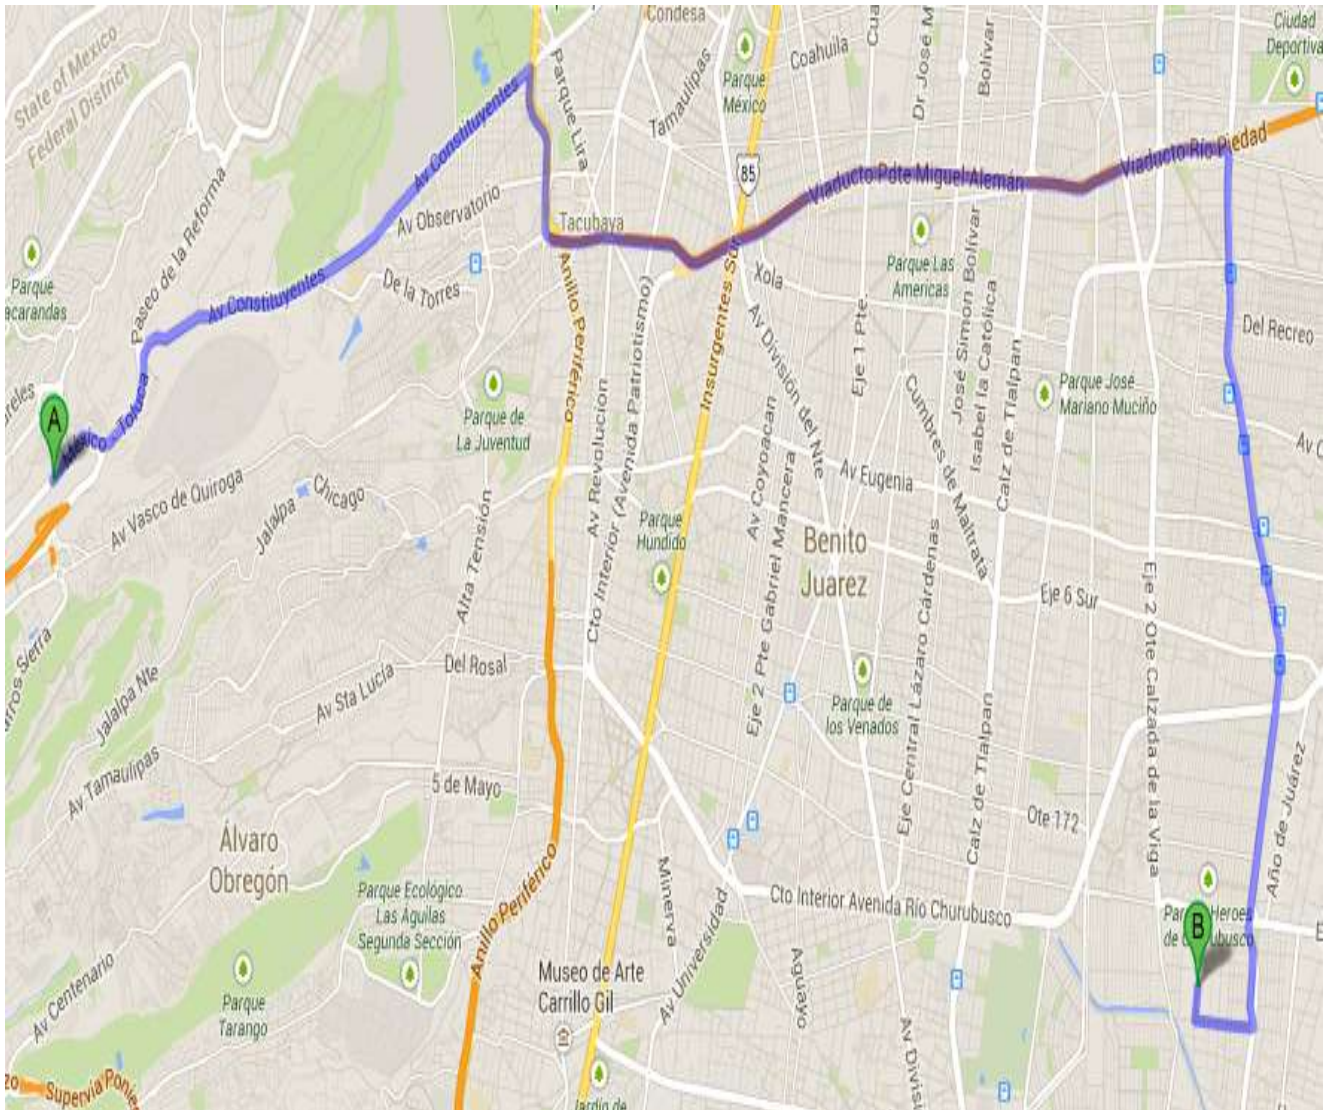

B AUDITORIO DEL STUNAM

CROQUIS 2: Cómo llegar al auditorio del STUNAM si entras al D.F. por la autopista Toluca-México

Las tres audiencias se realizarán en el Local sindical del STUNAM

Dirección: Calle Centeno #145 Col. Granjas Esmeralda, Delegación Iztapalapa, entre Ermita Iztapalapa y Calzada de la Viga. Estación del metro más cercana: MEXICALTZINGO (LÍNEA 12: Mixcoac-Tláhuac).

Llamadas de emergencia Policía DF 066 / Bomberos 5768-2532 / Cruz Roja 065

A AUTOPISTA TOLUCA

1. Entrar por Av. Constituyentes
2. Virar a la derecha en Periférico
3. Tomar desviación a Viaducto Miguel Alemán dirección Aeropuerto
4. Virar a la derecha en Eje 3 Oriente (Azúcar)
5. Continuar Eje 3 Oriente (Prolongación Arneses)
6. Virar a la derecha en Ganaderos
7. Virar a la derecha en Centeno

B AUDITORIO DEL STUNAM

CROQUIS 3: Cómo llegar al auditorio del STUNAM si entras al D.F. por la autopista Cuernavaca-México

Las tres audiencias se realizarán en el Local sindical del STUNAM

Dirección: Calle Centeno #145 Col. Granjas Esmeralda, Delegación Iztapalapa, entre Ermita Iztapalapa y Calzada de la Viga. Estación del metro más cercana: MEXICALTZINGO (LÍNEA 12: Mixcoac-Tláhuac).