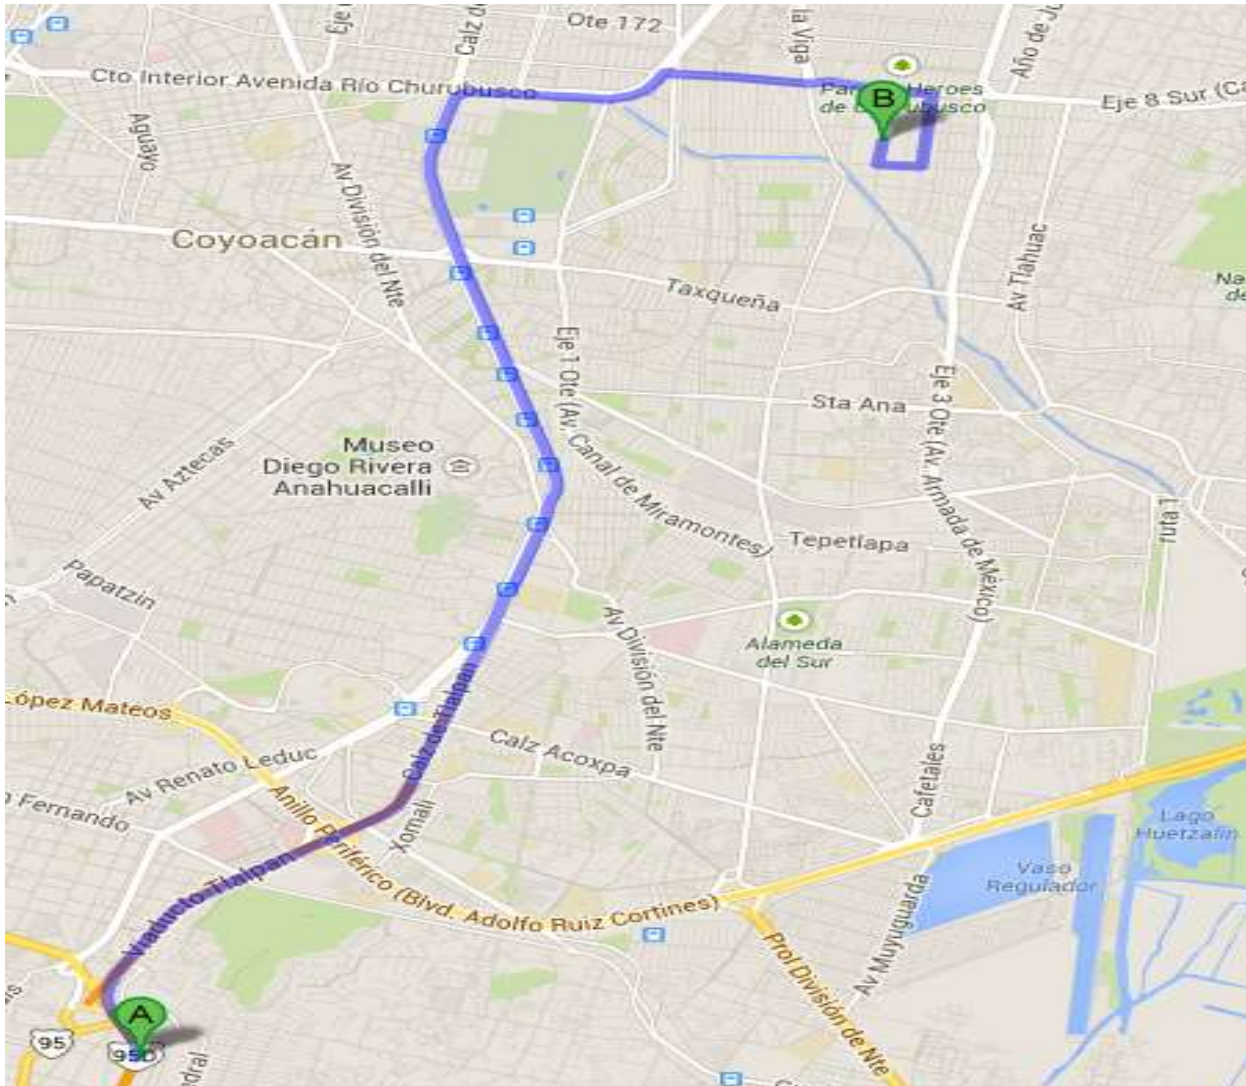

Llamadas de emergencia Policía DF 066 / Bomberos 5768-2532 / Cruz Roja 065

A AUTOPISTA TOLUCA

1. Entrar por Av. Constituyentes
2. Virar a la derecha en Periférico
3. Tomar desviación a Viaducto Miguel Alemán dirección Aeropuerto
4. Virar a la derecha en Eje 3 Oriente (Azúcar)
5. Continuar Eje 3 Oriente (Prolongación Arneses)
6. Virar a la derecha en Ganaderos
7. Virar a la derecha en Centeno

B AUDITORIO DEL STUNAM

CROQUIS 3: Cómo llegar al auditorio del STUNAM si entras al D.F. por la autopista Cuernavaca-México

Las tres audiencias se realizarán en el Local sindical del STUNAM

Dirección: Calle Centeno #145 Col. Granjas Esmeralda, Delegación Iztapalapa, entre Ermita Iztapalapa y Calzada de la Viga. Estación del metro más cercana: MEXICALTZINGO (LÍNEA 12: Mixcoac-Tláhuac).

Llamadas de emergencia Policía DF 066 / Bomberos 5768-2532 / Cruz Roja 065

A AUTOPISTA CUERNAVACA

1. Entrar por Viaducto-Tlalpan
2. Continuar por Calzada de Tlalpan
3. Virar a la derecha en Circuito Interior Av. Río Churubusco
4. Virar a la derecha en Eje 8 Sur (Calzada Ermita-Iztapalapa)
5. Virar a la derecha en Trigo
6. Virar a la derecha en Ganaderos
7. Virar a la derecha en Centeno

B AUDITORIO STUNAM

CROQUIS 4: Cómo llegar al auditorio del STUNAM si entras al D.F. por la autopista Puebla-México

Las tres audiencias se realizarán en el Local sindical del STUNAM

Dirección: Calle Centeno #145 Col. Granjas Esmeralda, Delegación Iztapalapa, entre Ermita Iztapalapa y Calzada de la Viga. Estación del metro más cercana: MEXICALTZINGO (LÍNEA 12: Mixcoac-Tláhuac).