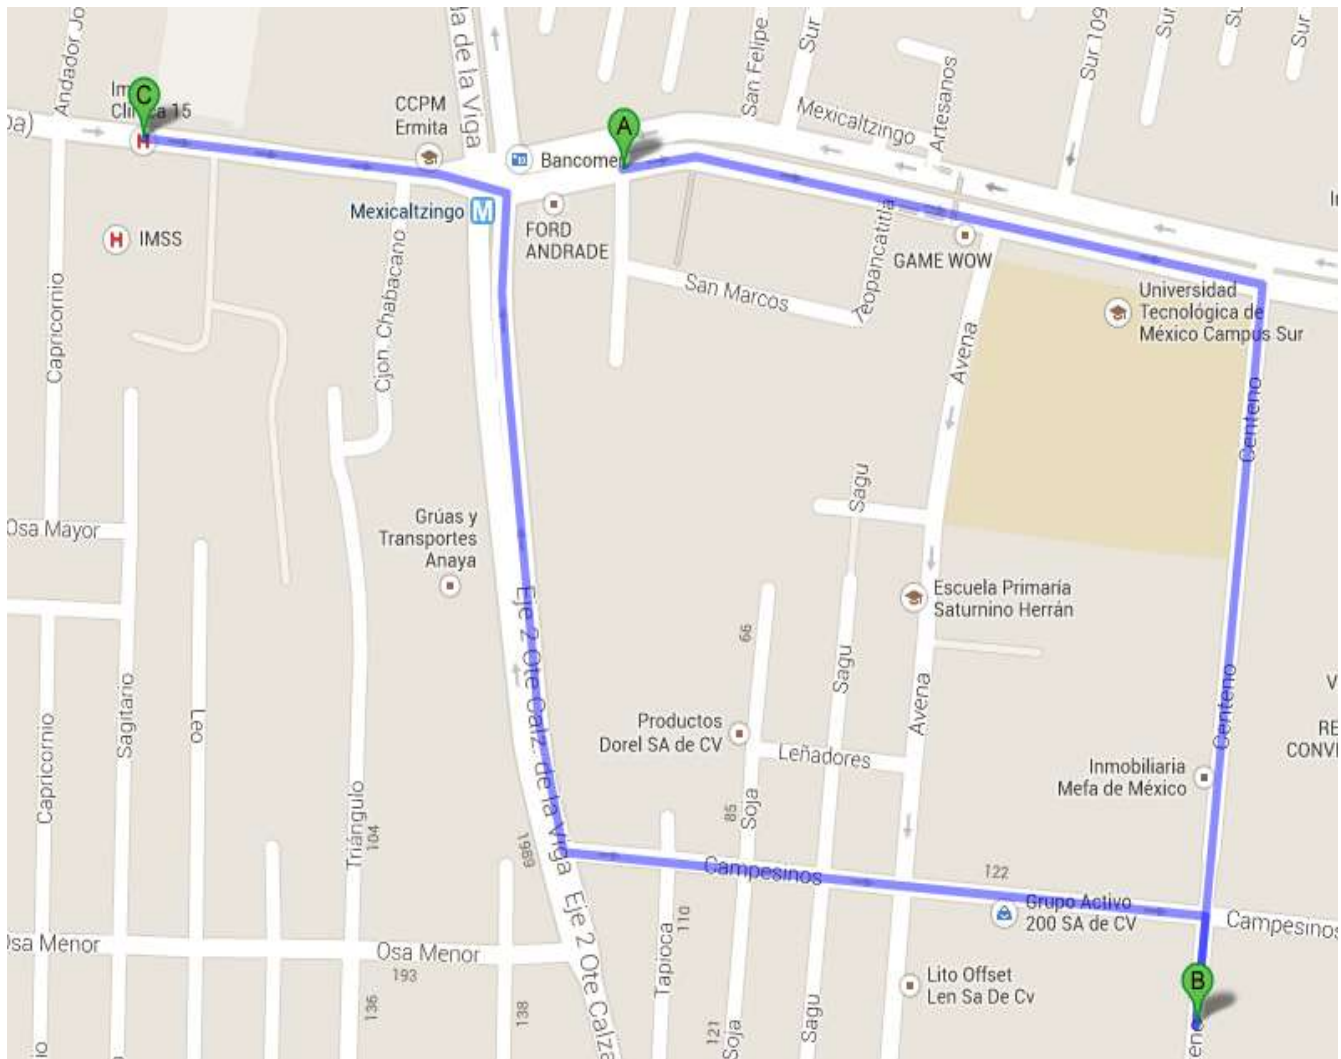

TRIBUNAL PERMANENTE DE LOS PUEBLOS CAPÍTULO MÉXICO

15 al 24 de noviembre de 2013

Las tres audiencias se realizarán en el Local sindical del STUNAM

Dirección: Calle Centeno #145 Col. Granjas Esmeralda, Delegación Iztapalapa, entre Ermita Iztapalapa y Calzada de la Viga. Estación del metro más cercana: MEXICALTZINGO (LÍNEA 12: Mixcoac-Tláhuac).

Llamadas de emergencia Policía DF 066 / Bomberos 5768-2532 / Cruz Roja 065

Cómo llegar del Metro Mexicaltzingo al auditorio del STUNAM

A METRO MEXICALTZINGO (LÍNEA 12)

1) Salir del metro y caminar hacia el oriente sobre Eje 8 Sur (Calzada Ermita Iztapalapa)
2) Dos cuadras después dar vuelta a la derecha en la calle Centeno y caminar una cuadra y media.

B AUDITORIO DEL STUNAM

C HOSPITAL MÁS CERCANO: Clínica 15 IMSS, Calz. Ermita Iztapalapa 411, Prado Churubusco.
TELÉFONO: 55 5582 1330.